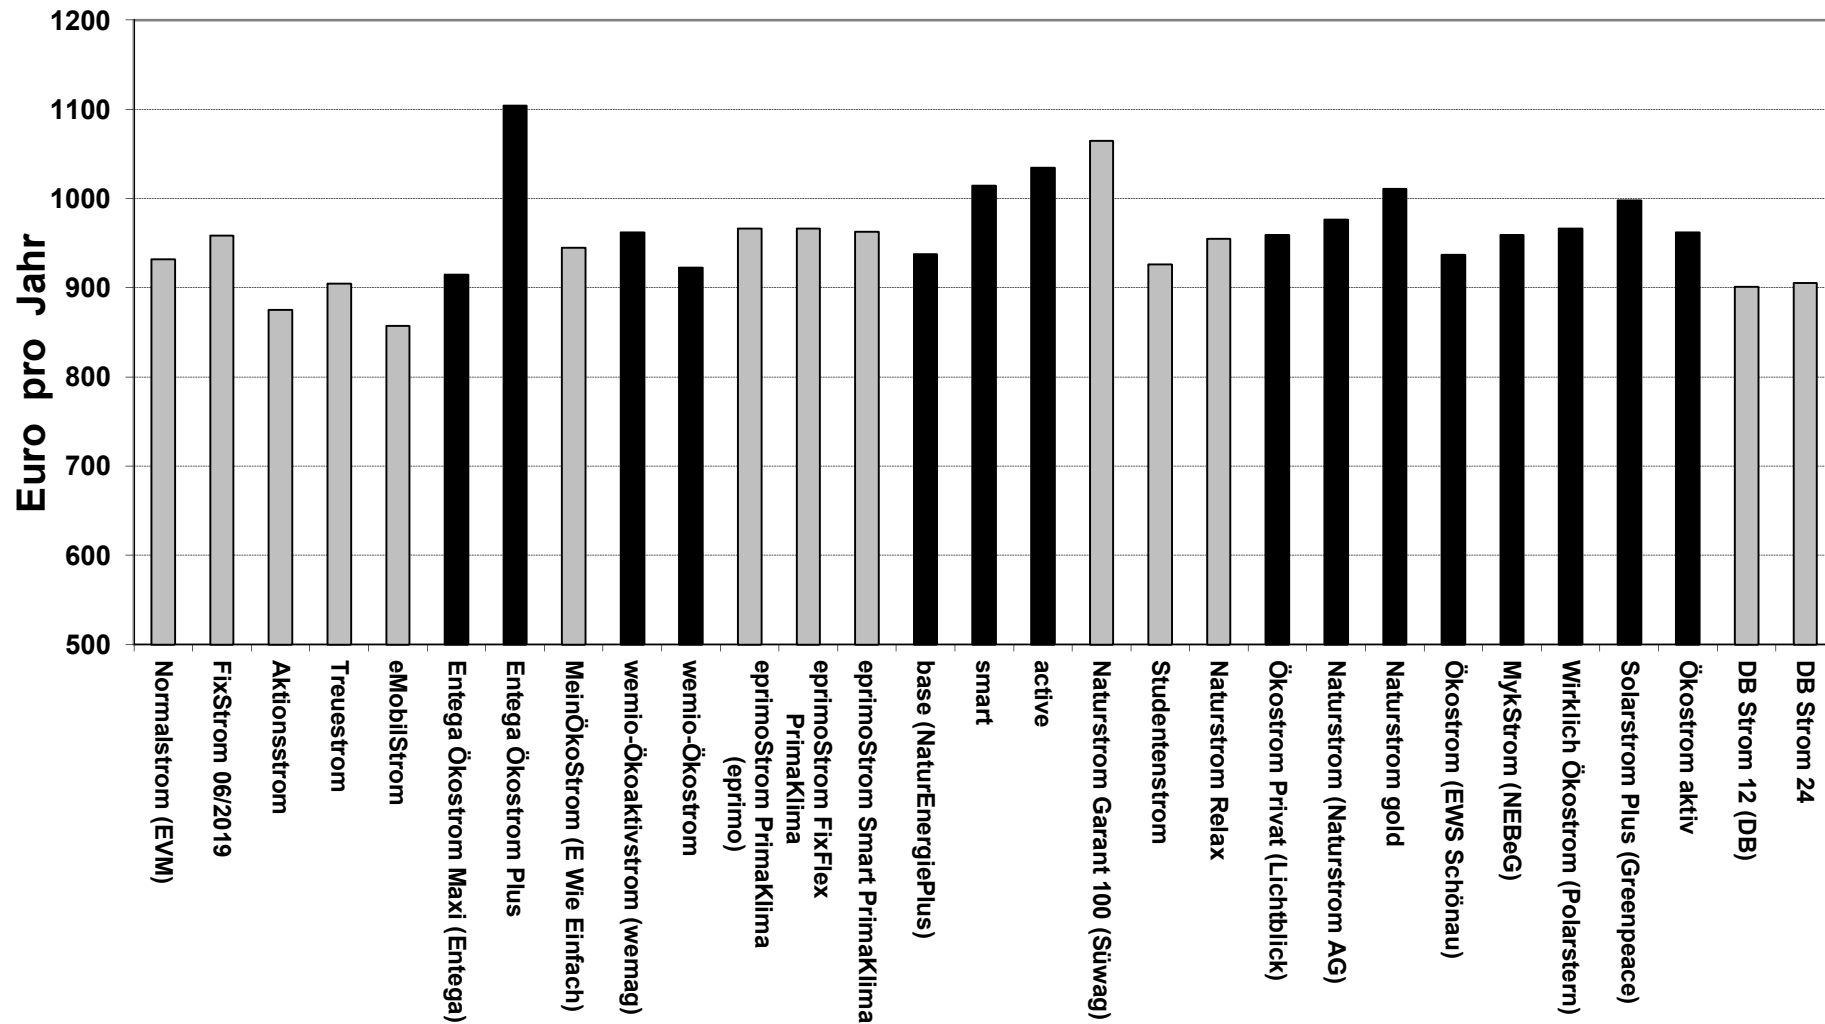

Stromkosten für 3000 kWh im Jahr (Stand: 25.02.2019)

(schwarze Balken = empfehlenswerte Ökostromtarife)

Umweltnetzwerk Kirche
Rhein-Mosel e.V.

Anbieter von links nach rechts: EVM, Entega, E WIE EINFACH, wemag, eprimo, NaturEnergiePlus, SÜWAG, Lichtblick, NaturStromHandel, EWS Schönau, NEBeG, Polarstern, Greenpeace energy eG, DB Energy